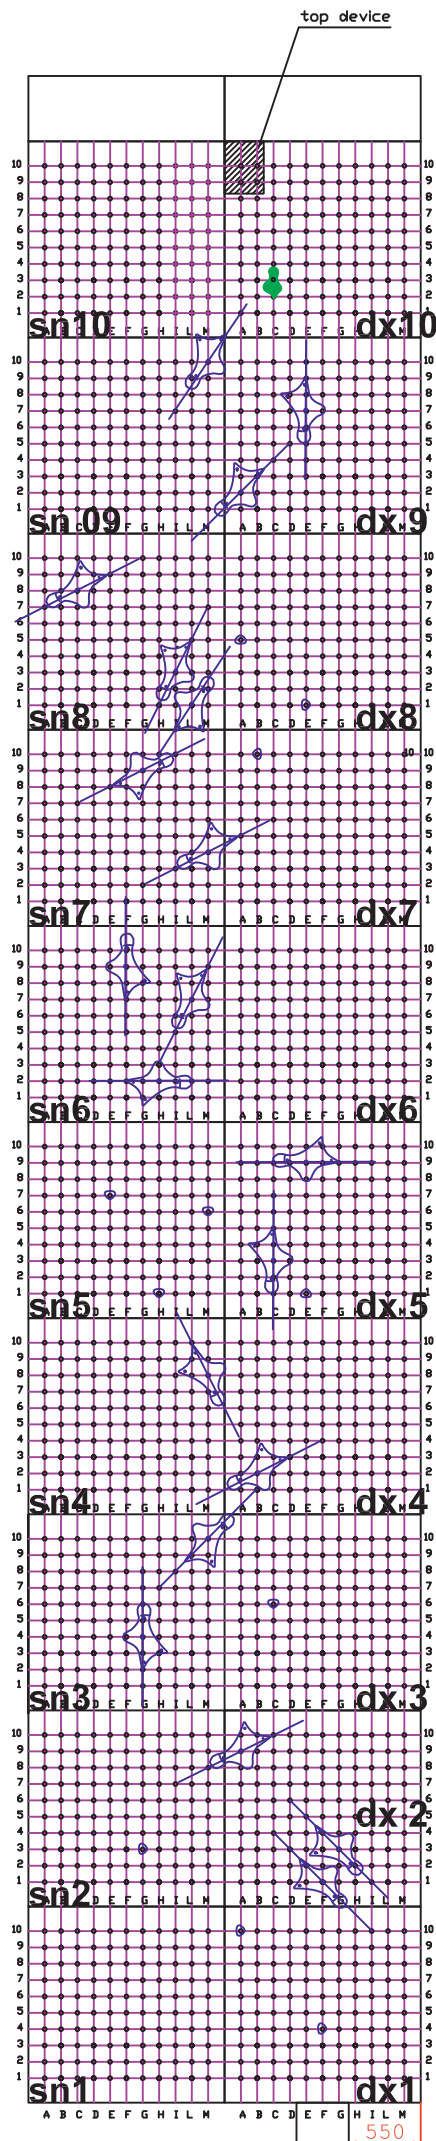

Under 16

Speed record wall 15 m + Equivelox U16
Aggiunte 1 presa

Under 14

Speed record wall 10m. + Equivelox U14
 Aggiunte 6 prese e 6 appoggi

Under 12

Speed record wall m.10 + Equivelox U10 e U12
Aggiunte 15 prese e 7 appoggi