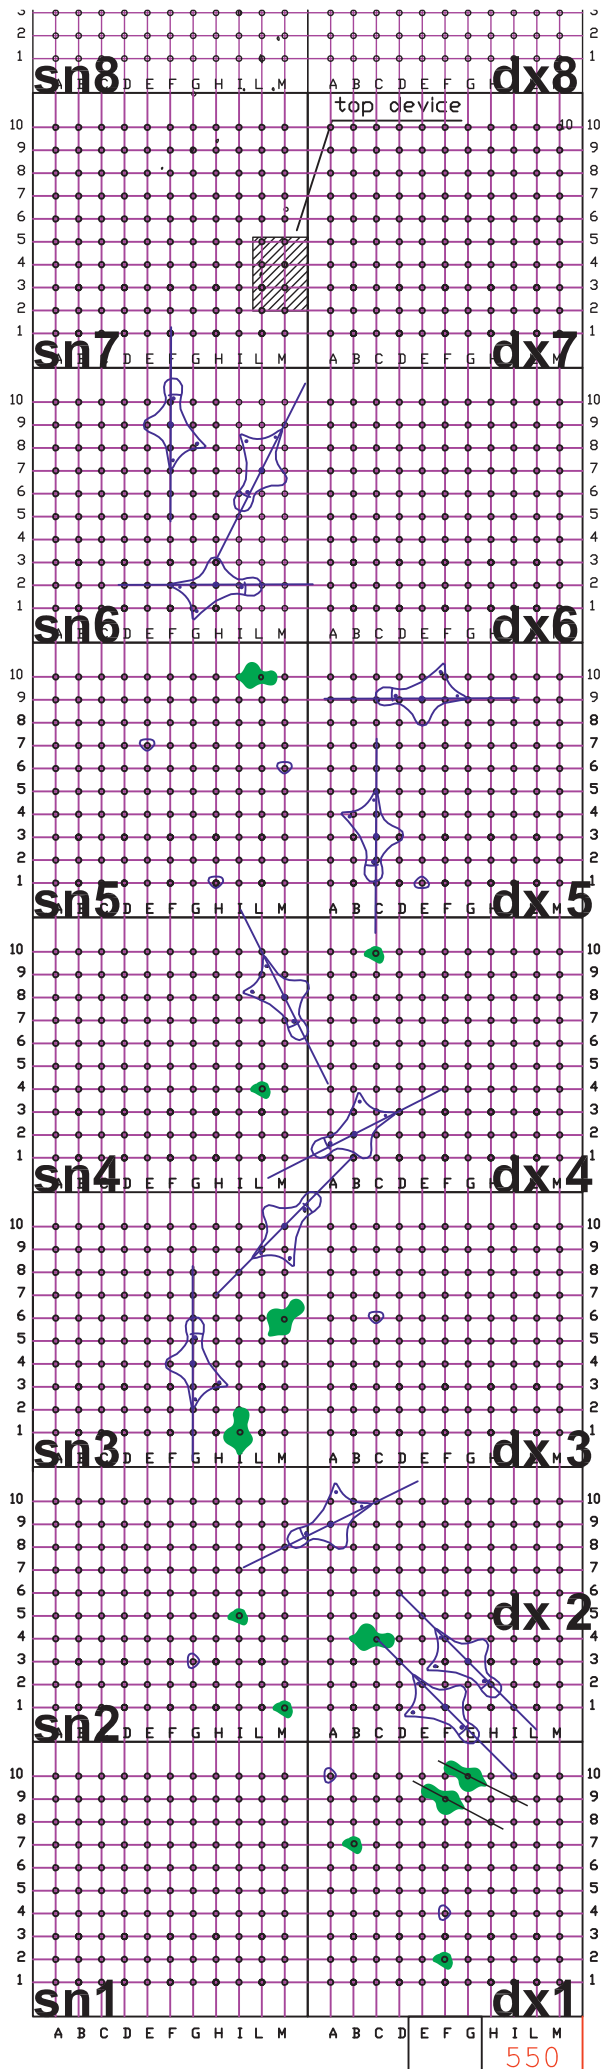

Under 16

Speed record wall 15 m + Equivelox U16
Aggiunte 1 presa

Under 14

Speed record wall 10m. + Equivelox U14
 Aggiunte 6 prese e 6 appoggi

Under 12

Speed record wall m.10 + Equivelox U10 e U12
Aggiunte 15 prese e 7 appoggi